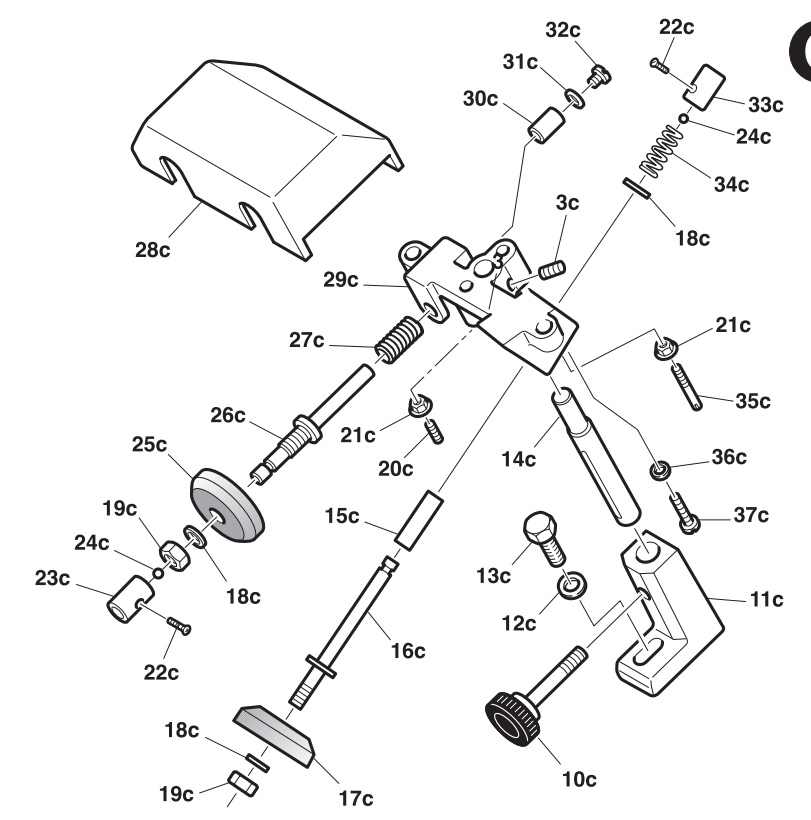

**B**

Solo per  
Only for  
Seulement pour  
Nur für  
Sólo para  
**S220AF - F195AF  
F250E - F250R  
F275E**

**A**

**C**

Dispositivi di sicurezza  
Safety disposal  
Dispositif de surete  
Sicherung  
Dispositivos de seguridad

**D**

Solo per  
Only for  
Seulement pour  
Nur für  
Sólo para  
**F195  
S220  
F250S**

Ed. 03/2008

**Affettatrice elettrica a gravità  
Electric gravity slicer  
Trancheur électrique par gravitation  
Elektrische Aufschnittmaschine  
Cortadora eléctrica de gravedad**

**F195 / F195AF  
S220 / S220AF  
F250ES / F250E  
F250R / F275E**