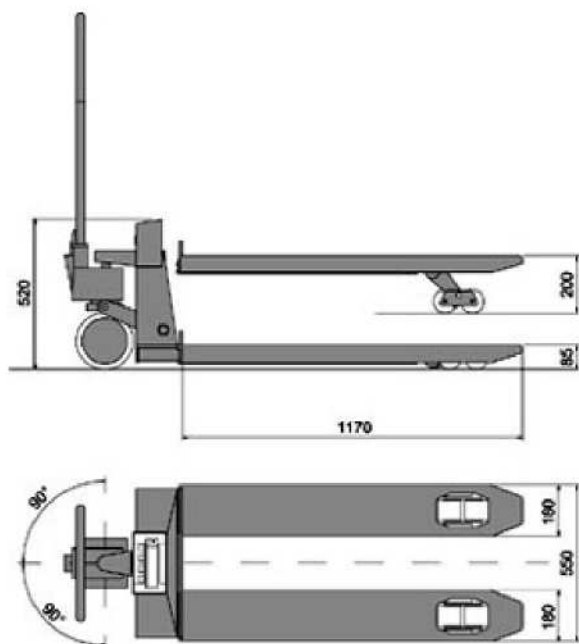

TRANSPALLET PESATORE SERIE TPWN "NETWORK"

TPWN

dimensioni in mm

Transpallet con pesatura elettronica integrata, maneggevole e facile da utilizzare. Dotato di 4 celle di carico tipo shear-beam, che permettono di ottenere maggiore precisione di pesatura, e di indicatore di peso multifunzione, con grande display retroilluminato per permettere la lettura ottimale del peso anche in condizioni di scarsa illuminazione. Disponibile in versione con telecomando integrato a timone e versione TRIPLA SCALA.

CARATTERISTICHE PRINCIPALI

Portata massima di sollevamento: 2000 kg.

Precisione +/- 0.5% della portata massima nella versione singolo range.

Precisione +/- 0.1% della portata massima nella versione multi-range.

Dimensioni forche 1150 x 550 x 85 mm.

Peso 125 kg circa.

Struttura in acciaio di forte spessore, verniciata a forno.

Ruote di guida e doppie ruote di carico in poliuretano.

4 celle di carico tipo shear-beam, in alluminio.

Indicatore di peso con display LCD retroilluminato a 6 cifre da 25mm, chiaramente visibile anche in condizioni di scarsa luminosità, e tastiera impermeabile funzionale a 5 tasti, semplice ed intuitiva.