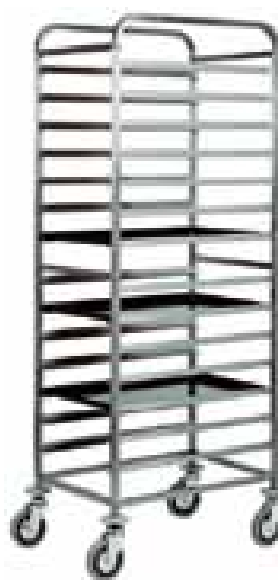

Interamente in acciaio inox. Ruote multidirezionali. Per 14 teglie da 60 x 40 (su richiesta per qualsiasi teglia).

Entirely stainless steel. Multidirectional wheels. For 14 boards size 60 x 40 (on request for any board).

Entièrement en acier inoxydable. Roues pivotantes. Pour 14 plaques dim. 60 x 40 (sur demande pour n'importe quelle plaque).

Komplett aus rostfreiem Stahl. Leichtlaufende Rollen. Für 14 Backformen Abmessungen 60 x 40 (auf Anfrage für Jede Form).

CA 1482

€ 400,00

dim. 46x65x182 h