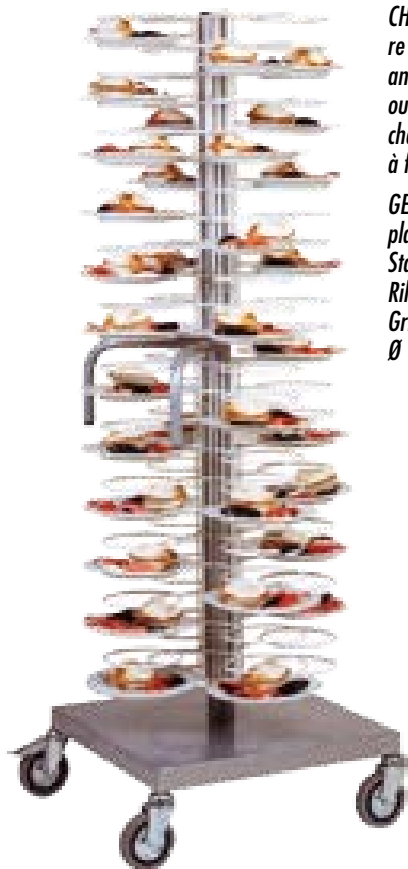

CA 1440 BG € 325,00

dim. 70x70x100 h

Griglia cromata per piatti 25/31. Portata 48 piatti. Girevole da banco - Chromed grid for dishes 25/31. Capacity 48 plates. Revolving for table - Grille chromée pour assiettes 25/31. Capacité 48 plats. Pivotant pour table - Verchromter Rost für Teller 25/31. Tragfähigkeit 48 Teller. Drehbar fürTisch

PORTAPIATTI DA MURO.
WALL PLATE HOLDER.
PORTE-ASSIETTES À MUR.
WAND-GESCHIRRWAGEN.

CA 1439 P € 75,00

dim. 42x20x90 h

Portata 12 piatti. Da parete per piatti 18/23 - Capacity 12 plates. For wall Capacité 12 plats. Mural - Tragfähigkeit 12 Teller. Für Wand

CARRELLI PORTAPIATTI. Struttura in acciaio plastificato con base in lamiera antipolvere. Griglie plastificate o cromate. Maniglie per conduzione carrello. Ruote Ø 125 di cui due con freno.

DISH CARTS. Structure in plastic-coated steel with base in dustproof sheet metal. Racks in rilsan plastic-coated or chromed steel. Side handles to steer trolley. Wheels diam. 125, two with brake.