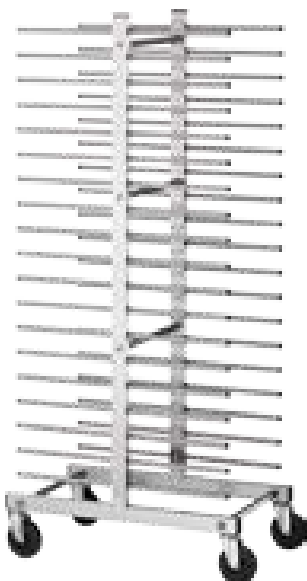

Interamente in acciaio inox. Ruote multidirezionali. Per 40 teglie.

Entirely stainless steel. Multidirectional wheels. For 40 boards.

Entièrement en acier inoxydable. Roues pivotantes. Pour 40 plaques.

Komplett aus rostfreiem Stahl. Leichtlaufende Rollen. Für 40 Backformen.

CA 1480 D

€ 475,00

dim. 51x80x177 h