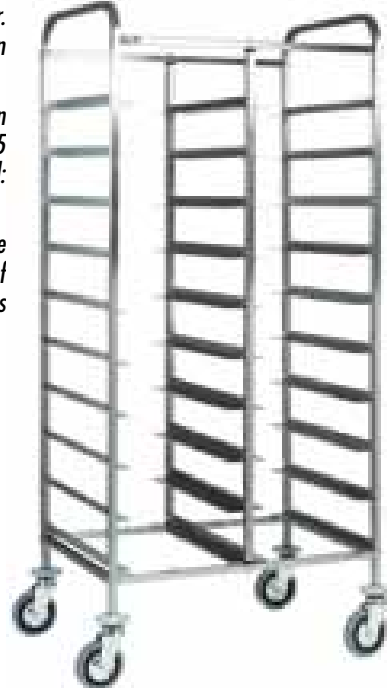

Stainless steel structure. Stainless steel slide-ways. Multidirectional wheels. Rubber buffer. Serial trolleys are made for Gn 1/1 trays (530 x 325 mms) but we can make trolleys on request for any type of tray. Optional: stainless steel or ABS bottle-holder.

Structure en acier inoxydable. Coulis en acier inoxydable. Roues pivotantes. Butoir en gomme. Les chariots sont produits en serie pour les plateaux GN 1/1 (dim. 530 x 325 mm) mais ils peuvent etre realises pour m'importe quel type de plateau. Optionnel: cuvette porte-bouteilles en acier inoxydable / ou ABS.

Gestell und Schienen aus rostfreiem Stahl. Leichtlaufende Rollen. Gummipuffer. Diese Tablettwagen realisiert für Tabletten GN 1/1 (Abmessungen 530 x 325) sind können auf Anfrage für jede Art. von Tablett hergestellt sein . Sonderzubehor: Flaschenhalter aus rostfreiem Stahl oder aus ABS.