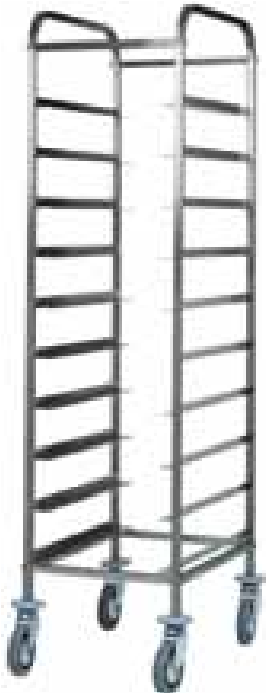

Carrelli portavassoi - Tray-holder trolley Chariot porte-plateaux - Tablettwagen

Struttura in acciaio inox. Guide in acciaio inox. Ruote multidirezionali. paracolpi in gomma. Questi carrelli predisposti di serie per i vassoi GN 1/1 (dim. mm 530 x 325) sono realizzati a richiesta per qualsiasi tipo di vassoio. Optional: vaschetta portabottiglie inox o ABS.