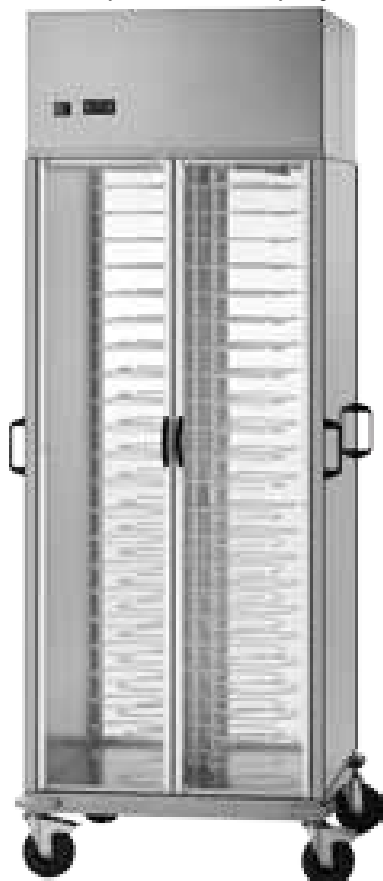

VENTILATED REFRIGERATION TROLLEY +8° +12°C FOR HORS D'OEUVRES DISHES DIAM. 18-31 TEMPORARY KEEPING OF TEMPERATURE. Supporting structure in plastic-coated steel. Frame in anodized aluminium. Isomac 25 mm thick panelling with 4 opening doors in plexiglass. Plate racks in rilsan plastic-coated steel. Side handles to steer trolley. Wheels diam. 125, two with brake.

CHARIOT PORTE-ASSIETTES POUR HORS D'OEUVRE REFRIGÉRÉ À VENTILATION +8° +12°C MAINTIEN TEMPORAIRE POUR ASSIETTES DIAM. 18-31. Structure portante en acier plastifié. Châssis en aluminium anodisé. Panneaux en isomac épais 25 mm avec 4 portes ouvrantes en plexiglass. Grilles porte-assiettes en acier plastifié rilsan. Poignées latérales de conduite du chariot. Roulettes Ø 125 dont deux à frein.

GEKÜHLTER TELLERWAGEN FÜR VORSPEISETELLER MIT LÜFTUNG +8° +12°C ZEITWEILIGE ERHALTUNG FÜR TELLER DURCH. 18-31. Tragende Struktur aus plastifiziertem Stahl. Gestell aus eloxiertem Aluminium. Verschalung aus isomac 25 mm Dick mit 4 Türen aus Plexiglas. Tellerroste aus Rilsanplastifiziertem. Seitliche Griffe zum Fahren des Wagens. Räder Ø 125, zwei davon mit Bremse.

Alimentazione - Power supply Branchement - Anschluss	230V~ 50Hz
Potenza elettrica - Electrical power Puissance électrique - Leistung	460W
Potenza frigorifera - Refrigerating power Puissance frigorifère - Kalteleistung	510W 440Kcal/h
Refrigerante ecologico - Environment-friendly refrigerant - Refrigerant - Kaltemittel	R 134 a

CA 1439 R

€ 2.400,00

dim. 75x78x203 h

Portata 88 piatti. Griglie verniciate per piatti 18/23 - Capacity 88 plates. Polished racks - Capacité 88 plats. Grilles vernies - Tragfähigkeit 88 Teller. Lackierte Gitter

CA 1439 RG

€ 2.460,00

dim. 75x78x203 h

Portata 88 piatti. Griglie verniciate per piatti 25/31 - Capacity 88 plates. Polished racks for dishes 25/31 - Capacité 88 plats. Grilles vernies pour assiettes 25/31 - Tragfähigkeit 88 Teller. Lackierte Gitter für Teller 25/31

CARRELLO PORTAPIATTI ANTIPASTI RISCALDATO A RESISTENZA W1600 230V. TERMOSTATO REGOLABILE 0/60°C. Struttura portante in acciaio plastificato. Telaio in alluminio anodizzato. Pannellatura in PERFEX con n. 4 sportelli apribili in plexiglass. Griglie portapiatti in acciaio cromato. Maniglie laterali per conduzione carrello. Ruote Ø 125 di cui due con freno.

HEATED TROLLEY FOR HORS D'OEUVRE DISHES WITH HEATING ELEMENT W1600 V 230. ADJUSTABLE THERMOSTAT 0/60°C. Supporting structure in plastic-coated steel. Frame in anodized aluminium. PERFEX panelling with 4 opening doors in plexiglass. Plate racks in chromed steel. Side handles to steer trolley. Wheels diam. 125, two with brake.

CHARIOT PORTE-ASSIETTES POUR HORS D'OEUVRE CHAUFFÉ AVEC RÉSISTANCE W1600 V 230. THÉRMOSTAT RÉGLABLE 0/60°C. Structure portante en acier plastifié. Châssis en aluminium anodisé. Panneaux en PERFEX avec 4 portes ouvrantes en plexiglass. Grilles porte-assiettes en acier chromées. Poignées latérales de conduite du chariot. Roulettes Ø 125 dont deux à frein.

ERWAERMTER TELLERHALTERWAGEN FÜR VORSPEISETELLER MIT THERMOELEMENT W1600 V 230. REGULIERBARES THERMOSTAT 0/60°C. Tragende Struktur aus plastifiziertem Stahl. Gestell aus eloxiertem Aluminium. Verschalung aus PERFEX mit 4 Türen aus Plexiglas. Tellerroste aus verchromtem Stahl. Seitliche Griffe zum Fahren des Wagens. Räder Ø 125, zwei davon mit Bremse.