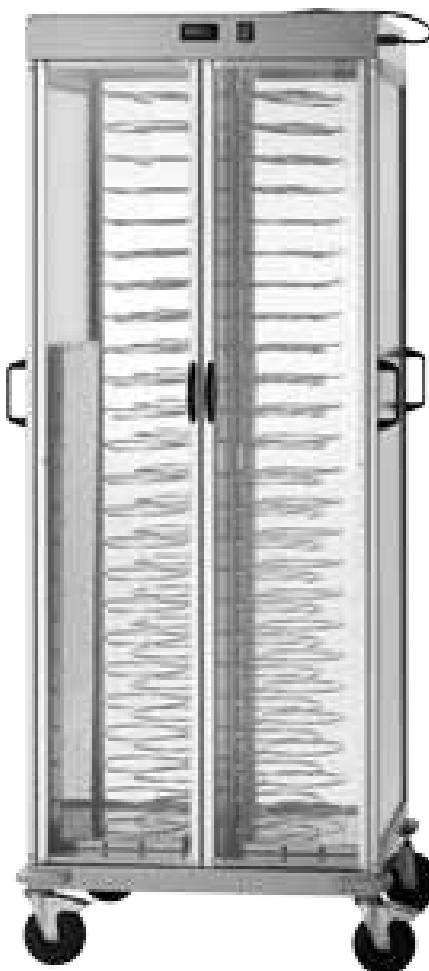

CA 1440 AC

€ 2.000,00

W 800 + W 800 - dim. 75x78x189 h

Portata 96 piatti. Griglie cromate per piatti 18/23 - Capacity 96 plates. Polished racks - Capacité 96 plats. Grilles vernies - Tragfähigkeit 96 Teller. Lackierte Gitter

CA 1440 ACG

€ 2.060,00

W 800 + W 800 - dim. 75x78x189 h

Portata 92 piatti. Griglie cromate per piatti 25/31 - Capacity 92 plates. Chromium-plated racks for dishes 25/31 - Capacité 92 plats. Grilles chromées pour assiettes 25/31 - Tragfähigkeit 92 Teller. Verchromte Roste für Teller 25/31