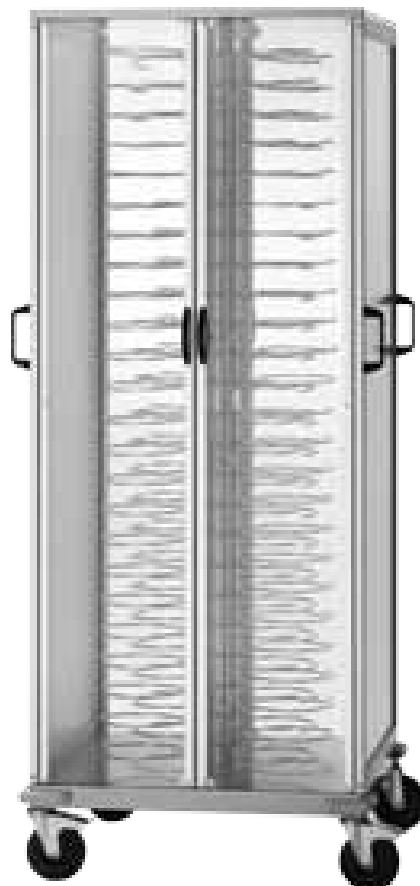

CHARIOTS PORTE-ASSIETTES AVEC ARMOIRE. Structure portante en acier plastifié. Châssis en aluminium anodisé. Panneaux en PERFEX avec 4 portes ouvrables en plexiglass. Grilles porte-assiettes en acier plastifié Rilsan ou chromées. Poignées latérales de conduite du chariot. Roulettes Ø 125 dont deux à frein.

SCHRANKWAGEN FÜR GESCHIRR. Tragende Struktur aus plastifiziertem Stahl. Gestell aus eloxiertem Aluminium. Verschaltung aus PERFEX mit 4 Türen aus Plexiglass. Tellerroste aus Rilsanplastifiziertem oder verchromten Stahl. Seitliche Griffe zum Fahren des Wagens. Räder Ø 125, zwei davon mit Bremse.

CA 1439 A

€ 1.080,00

dim. 75x78x183 h

Portata 96 piatti. Griglie verniciate per piatti 18/23 - Capacity 96 plates. Polished racks - Capacité 96 plats. Grilles vernies - Tragfähigkeit 96 Teller. Lackierte Gitter

CA 1440 A

€ 1.100,00

dim. 75x78x183 h

Portata 96 piatti. Griglie cromate per piatti 18/23 - Capacity 96 plates. Chromium-plated racks - Capacité 96 plats. Grilles chromées - Tragfähigkeit 96 Teller. Verchromte Roste

CA 1439 AG

€ 1.120,00

dim. 75x78x183 h

Portata 92 piatti. Griglie verniciate per piatti 25/31 - Capacity 92 plates. Polished racks for dishes 25/31 - Capacité 92 plats. Grilles vernies pour assiettes 25/31 - Tragfähigkeit 92 Teller. Lackierte Gitter für Teller 25/31

CA 1440 AG

€ 1.130,00

dim. 75x78x183 h

Portata 92 piatti. Griglie cromate per piatti 25-31 - Capacity 92 plates. Chromium-plated racks for dishes 25/31 - Capacité 92 plats. Grilles chromées pour assiettes 25/31 - Tragfähigkeit 92 Teller. Verchromte Roste für Teller 25/31